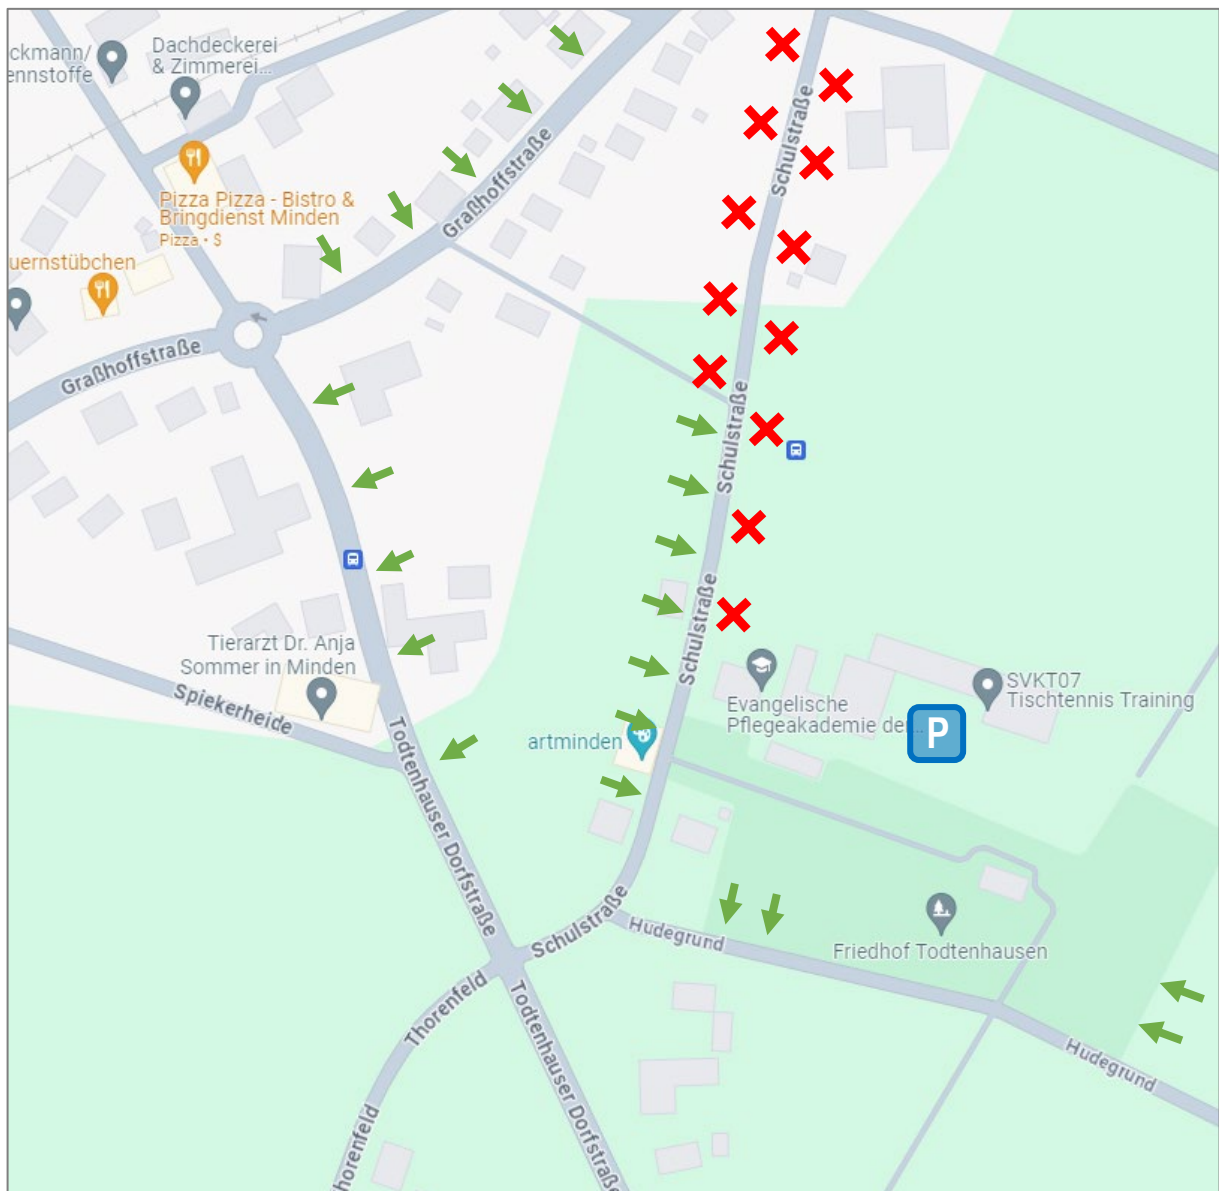

INFORMATION ZUM PARKEN

Bitte beachten Sie, dass **in der Schulstraße nur auf einer Seite** geparkt werden darf. **Ab dem Schotterweg / Stichweg zur Graßhoffstr.** ist ein Parken aufgrund der geringen Straßenbreite **gar nicht erlaubt**.

Sollten die Parkplätze im Schulhof alle belegt sein, weichen Sie bitte auf die öffentlichen Parkmöglichkeiten im Hudegrund, in der Todtenhauser Dorfstr. und Graßhoffstr. aus:

Bitte beachten Sie unbedingt die StVO und nehmen Sie Rücksicht auf unsere direkten Nachbarn.